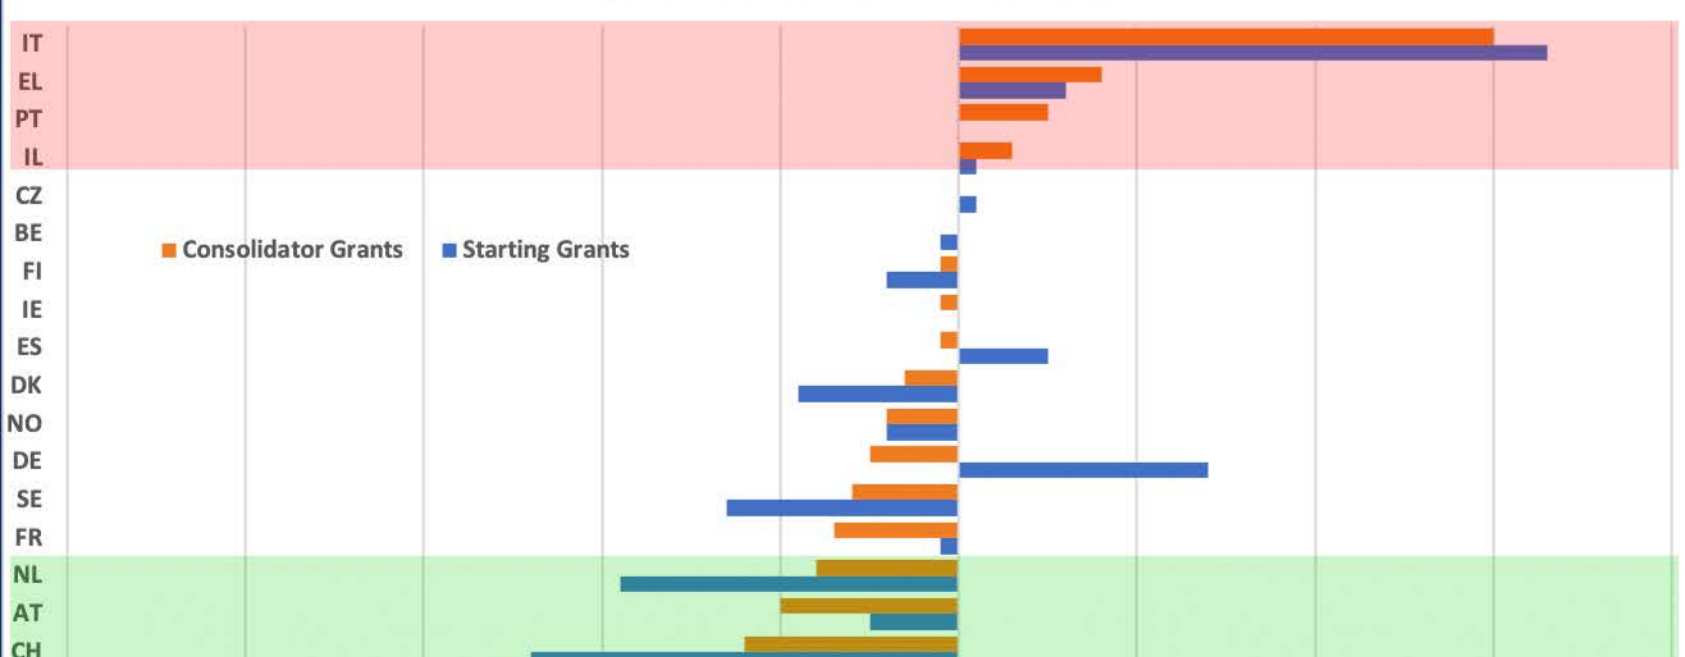

ERC 2016: Nationality-Host country

Fonte: erc.europa.eu / Elaborazione dati e grafica: Media Inaf

ERC 2017: Nationality-Host country

Fonte: erc.europa.eu / Elaborazione dati e grafica: Media Inaf

ERC 2018: Nationality-Host country

Fonte: erc.europa.eu / Elaborazione dati e grafica: Media Inaf

ERC 2019: Nationality-Host country

Fonte: erc.europa.eu / Elaborazione dati e grafica: Media Inaf

ERC 2020: Nationality-Host country

Fonte: erc.europa.eu / Elaborazione dati e grafica: Media Inaf